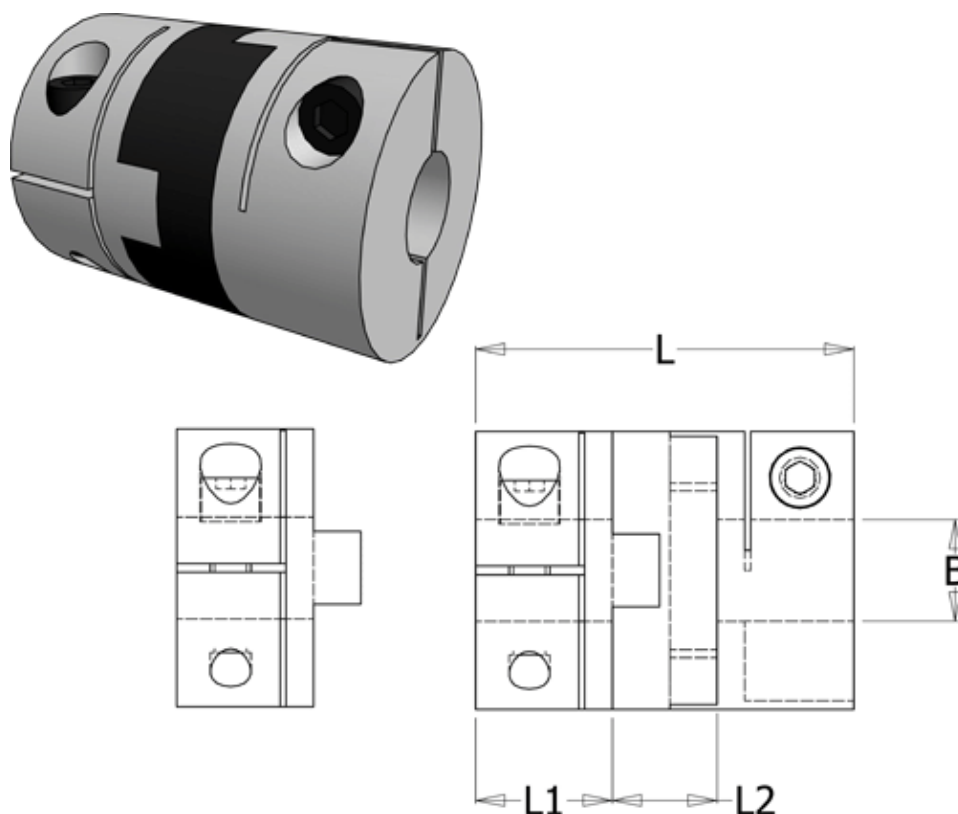

Article number: 33214563340

Description: Oldham coupling hub 456H33.40 ALU
with clamp hub and through bore, bore 15 mm

Measures

B1	= 15
D	= 33.3
L	= 48
L1	= 15
L2	= 18

Note: Overnævnte varenr. er kun for et koblingsnav. Der går 2 koblingsnav og 1 element til 1 komplet kobling

Screw = M4

Torque (Nm) = 9